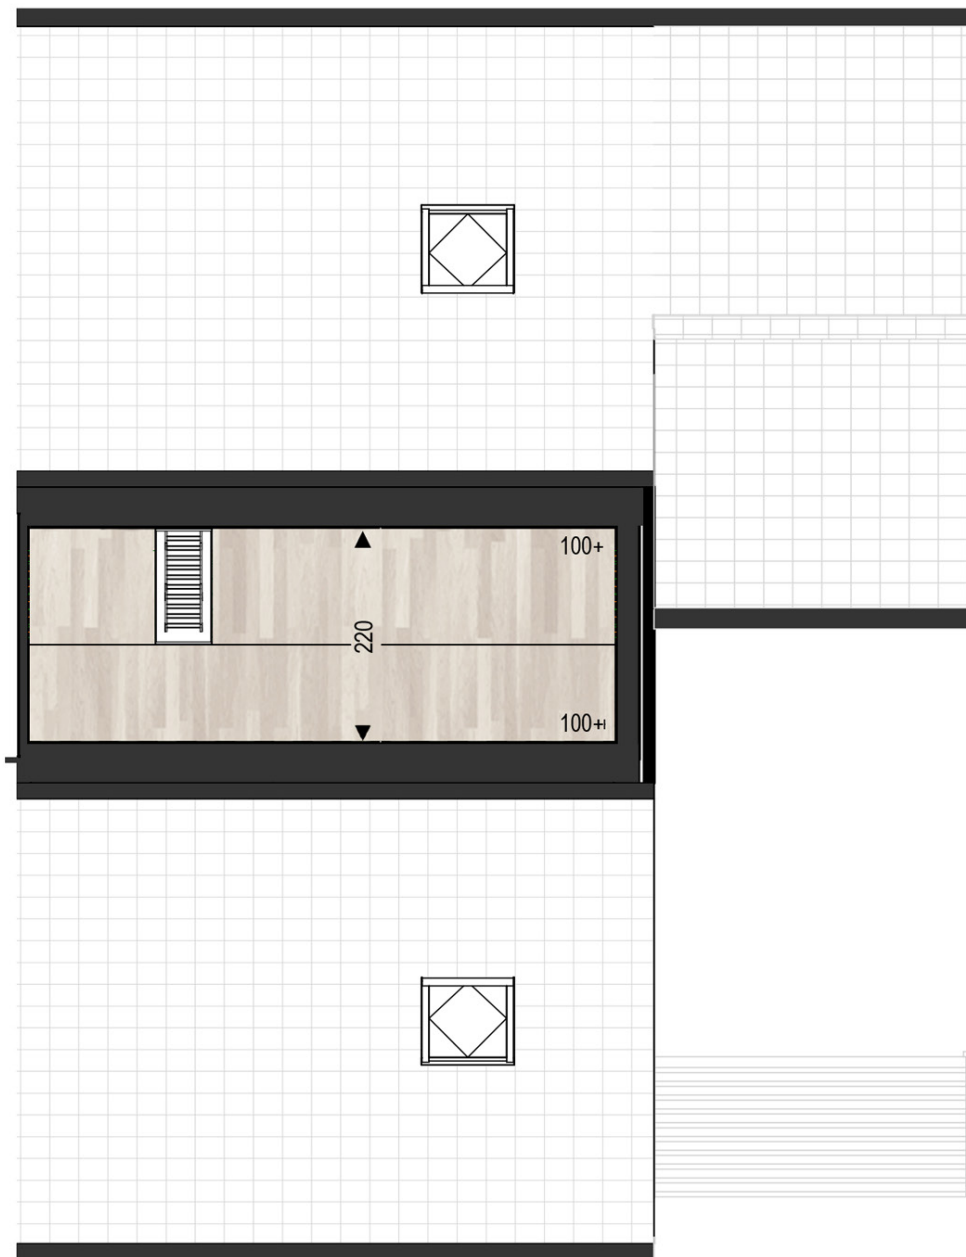

Woningtype H - Levensloopbestendig

Begane grond

- Entree
- Keuken
- Woonkamer
- Slaapkamer (met trapkast)
- Badkamer met douche, wastafel en wasmachine
- Seperaat toilet

Hofstede
BUITENGEWOON.

Woningtype H - Levensloopbestendig 1e verdieping

- Slaapkamer
- Optionele badkamer of 2e slaapkamer

Woningtype H - Levensloopbestendig Vliering

- Vliering 8 m²
- Bereikbaar met vlizotrap