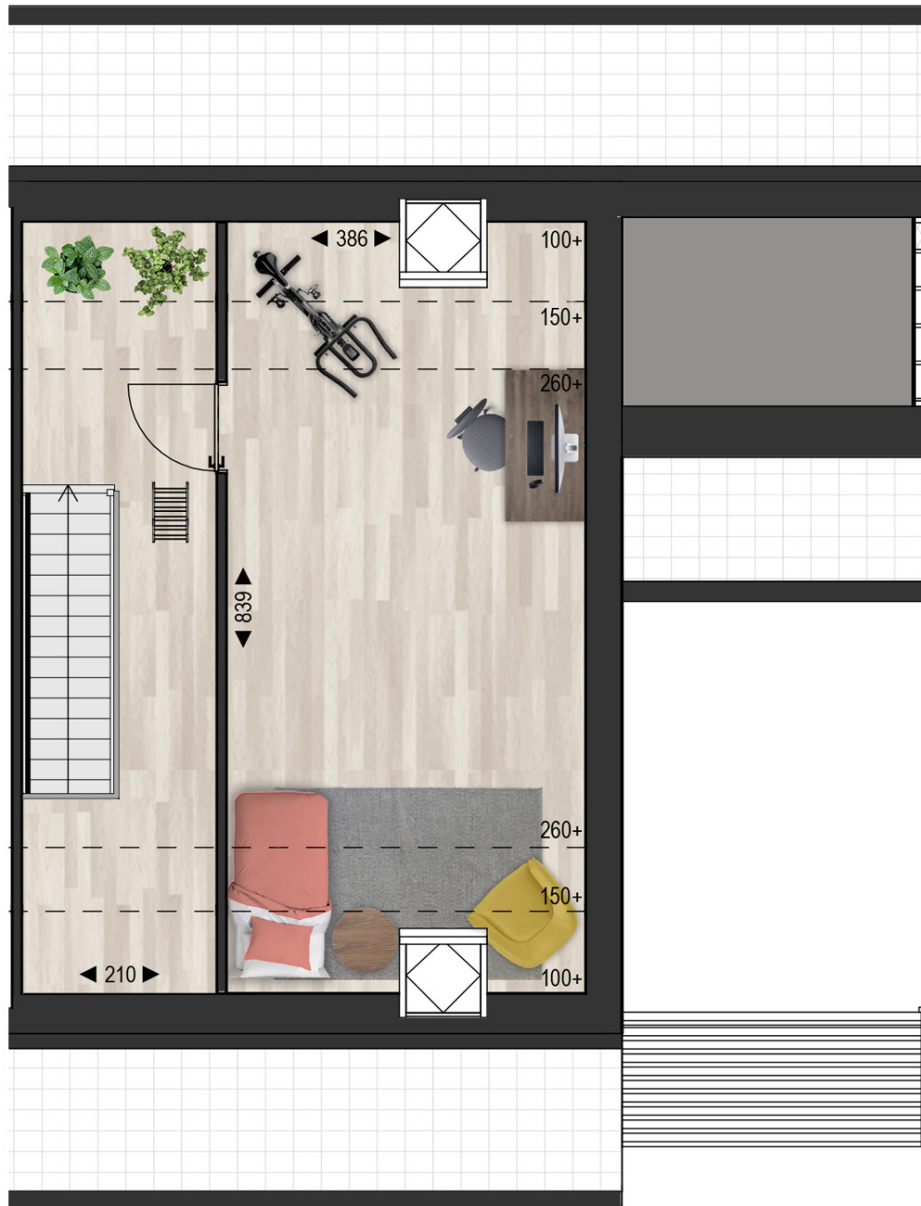

Woningtype H - Levensloopbestendig

Begane grond

- Entree
- Keuken
- Woonkamer
- Slaapkamer (met trapkast)
- Badkamer met douche, wastafel en wasmachine
- Seperaat toilet

Hofstede
BUITENGEWOON.

Woningtype H - Levensloopbestendig 1e verdieping

- Slaapkamer
- Optionele badkamer of 2e slaapkamer

Woningtype H - Levensloopbestendig Vliering

- Vliering 8 m²
- Bereikbaar met vlizotrap